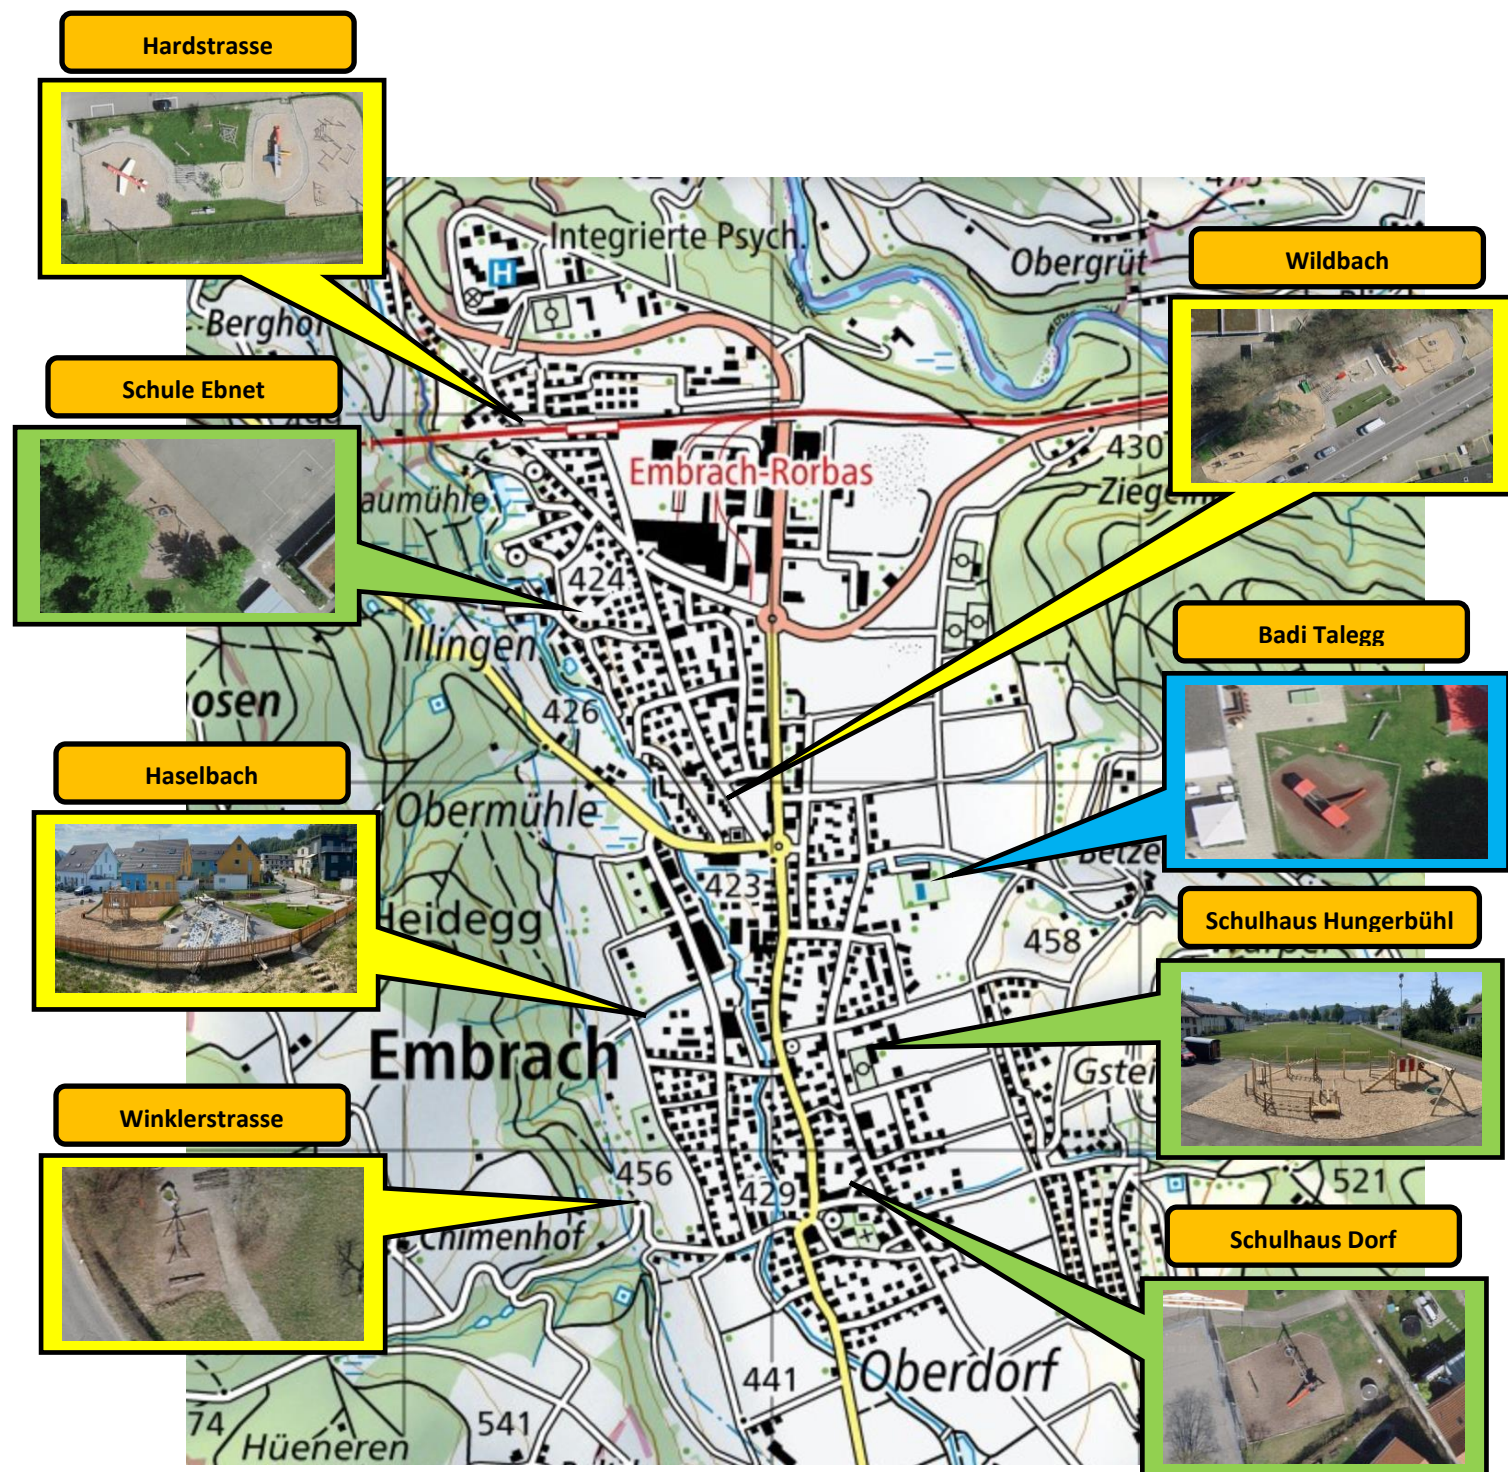

# Spielplätze der Gemeinde Embrach

- öffentliche Spielplätze
- öffentliche Spielplätze (ausserhalb Schulzeiten)
- Spielplatz Badi (Öffnungszeit Badi)